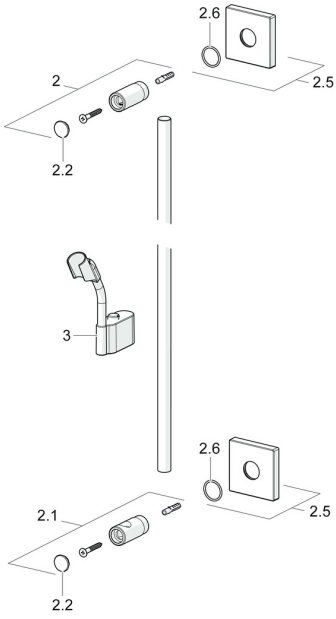

## Ersatzteile

### SP44410100

	Name	Art.-Nr.
2	Halter Chrom <span style="background-color: #cccccc;">Ausgelaufen</span>	59913712
2.1	Halter Chrom <span style="background-color: #cccccc;">Ausgelaufen</span>	59913713
2.2	Abdeckung Chrom	59913422
2.5	Deckplatte, 75x75 mm Chrom	59913326
2.6	O-Ring, d 26x2	59913423
3	Schieber für Wandstange, d 18 mm, (-2019) <span style="background-color: #cccccc;">Ausgelaufen</span>	59913306
3	Schieber, d 18 mm Chrom	59912781
N.I.	Brauseschlauch, L=1600 Satin	54120500