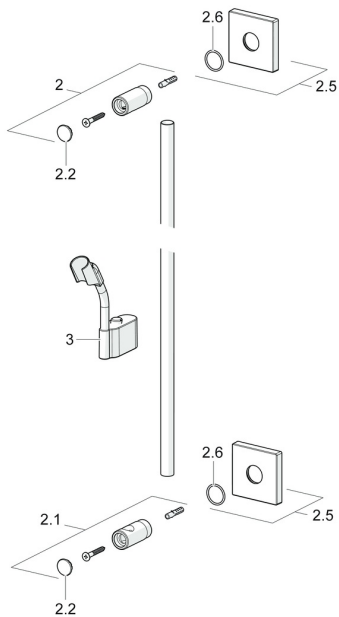

EAN: 4015474190023
static.hansa.com/44400190

Náhradné diely

SP44410100

	Názov	Kód
2	Držiak Chróm Ukončené	59913712
2.1	Držiak Chróm Ukončené	59913713
2.2	Krytka Chróm	59913422
2.5	Krycí diel, 75x75 mm Chróm	59913326
2.6	O-kružok, d 26x2	59913423
3	Jazdec/nosič sprchy, d 18 mm, (-2019) Ukončené	59913306
3	Jazdec/nosič sprchy, d 18 mm Chróm	59912781
N.I.	Sprchová hadica, L=1600 Saténová	54120500