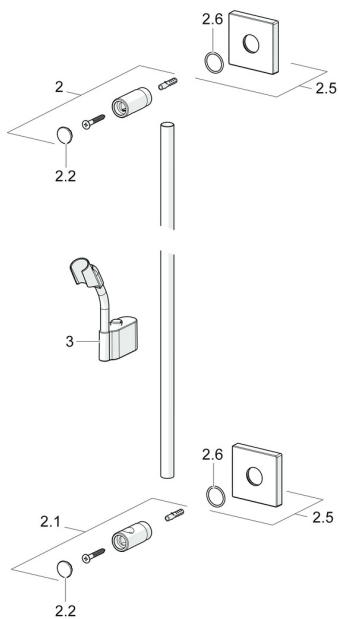

EAN: 4015474190023
static.hansa.com/44400190

Pièces de rechange

SP44410100

	Nom	Code
2	Titulaire Chrome Arrêté	59913712
2.1	Titulaire Chrome Arrêté	59913713
2.2	Cache Chrome	59913422
2.5	Rosaces, 75x75 mm Chrome	59913326
2.6	Joint, d 26x2	59913423
3	Curseur pour barre, d 18 mm, (-2019) Arrêté	59913306
3	Curseur pour barre, d 18 mm Chrome	59912781
N.I.	Flexible, L=1600 Satin	54120500