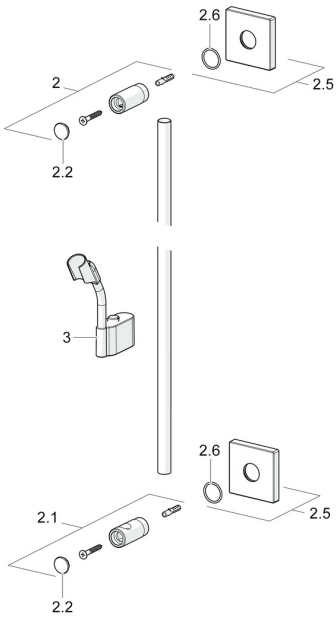

EAN: 4015474190023
static.hansa.com/44400190

Ersatzteile

SP44410100

	Name	Art.-Nr.
2	Halter Chrom Ausgelaufen	59913712
2.1	Halter Chrom Ausgelaufen	59913713
2.2	Abdeckung Chrom	59913422
2.5	Deckplatte, 75x75 mm Chrom	59913326
2.6	O-Ring, d 26x2	59913423
3	Schieber für Wandstange, d 18 mm, (-2019) Ausgelaufen	59913306
3	Schieber, d 18 mm Chrom	59912781
N.I.	Brauseschlauch, L=1600 Satin	54120500