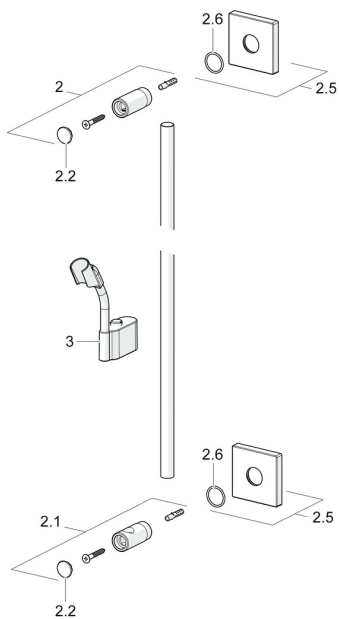

EAN: 4015474190023
static.hansa.com/44400190

Náhradní díly

SP44410100

	Název	Kód
2	Držák Chrom Ukončeno	59913712
2.1	Držák Chrom Ukončeno	59913713
2.2	Kryt Chrom	59913422
2.5	Krycí díl, 75x75 mm Chrom	59913326
2.6	O-kroužek, d 26x2	59913423
3	Jezdec sprchy, d 18 mm, (-2019) Ukončeno	59913306
3	Jezdec sprchy, d 18 mm Chrom	59912781
N.I.	Sprchová hadice, L=1600 Saténová	54120500