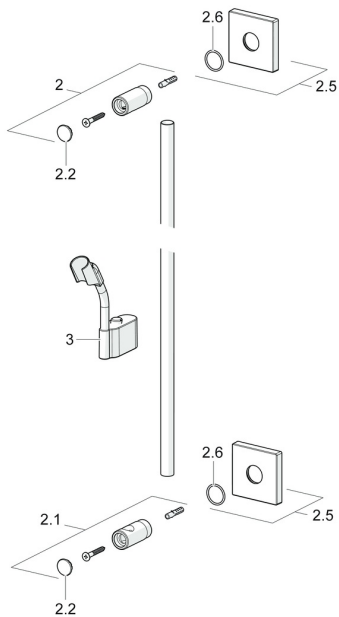

### SP44410100

	Názov	Kód
2	Držiak Chróm <b>Ukončené</b>	59913712
2.1	Držiak Chróm <b>Ukončené</b>	59913713
2.2	Krytka Chróm	59913422
2.5	Krycí diel, 75x75 mm Chróm	59913326
2.6	O-kružok, d 26x2	59913423
3	Jazdec/nosič sprchy, d 18 mm, (-2019) <b>Ukončené</b>	59913306
3	Jazdec/nosič sprchy, d 18 mm Chróm	59912781
N.I.	Sprchová hadica, L=1600 Saténová	54120500