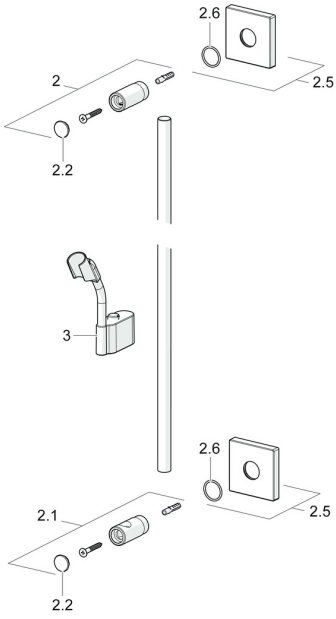

## Reserveonderdelen

### SP44410100

	Naam	Code
2	Houder Chroom <span>Stopgezet</span>	59913712
2.1	Houder Chroom <span>Stopgezet</span>	59913713
2.2	Kap Chroom	59913422
2.5	Afdekplaat, 75x75 mm Chroom	59913326
2.6	O-ring, d 26x2	59913423
3	Schuifstuk, d 18 mm, (-2019) <span>Stopgezet</span>	59913306
3	Schuifstuk, d 18 mm Chroom	59912781
N.I.	Doucheslang, L=1600 Satijn	54120500