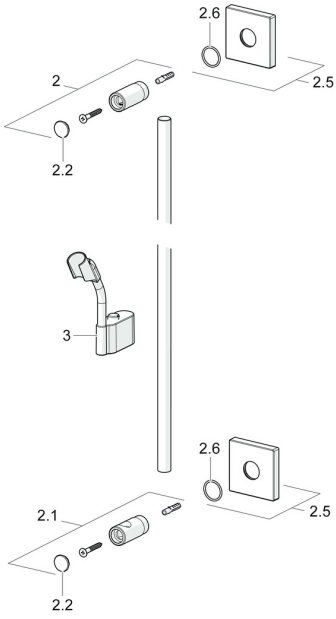

## Pièces de rechange

### SP44410100

	Nom	Code
2	Titulaire Chrome <span>Arrêté</span>	59913712
2.1	Titulaire Chrome <span>Arrêté</span>	59913713
2.2	Cache Chrome	59913422
2.5	Rosaces, 75x75 mm Chrome	59913326
2.6	Joint, d 26x2	59913423
3	Curseur pour barre, d 18 mm, (-2019) <span>Arrêté</span>	59913306
3	Curseur pour barre, d 18 mm Chrome	59912781
N.I.	Flexible, L=1600 Satin	54120500