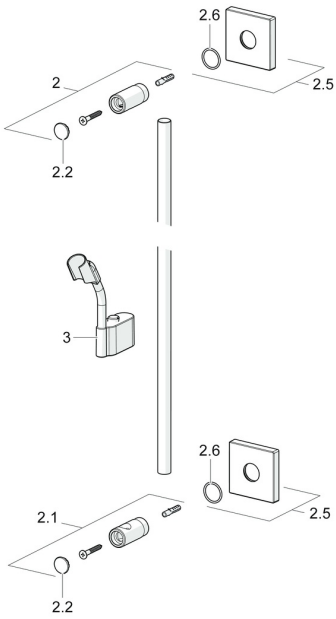

EAN: 4015474194274
static.hansa.com/44400100

Ersatzteile

SP44410100

	Name	Art.-Nr.
2	Halter Chrom Ausgelaufen	59913712
2.1	Halter Chrom Ausgelaufen	59913713
2.2	Abdeckung Chrom	59913422
2.5	Deckplatte, 75x75 mm Chrom	59913326
2.6	O-Ring, d 26x2	59913423
3	Schieber für Wandstange, d 18 mm, (-2019) Ausgelaufen	59913306
3	Schieber, d 18 mm Chrom	59912781
N.I.	Brauseschlauch, L=1600 Satin	54120500