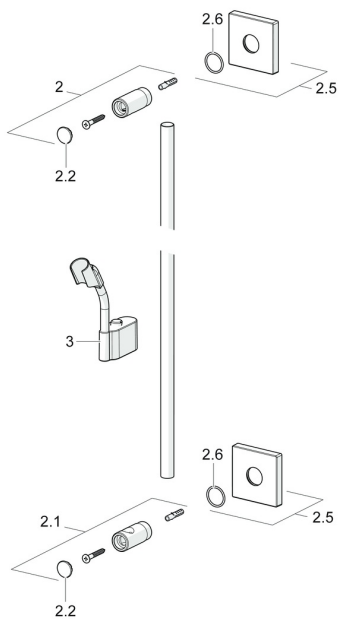

EAN: 4015474194274
static.hansa.com/44400100

Náhradní díly

SP44410100

	Název	Kód
2	Držák Chrom Ukončeno	59913712
2.1	Držák Chrom Ukončeno	59913713
2.2	Krytí Chrom	59913422
2.5	Krycí díl, 75x75 mm Chrom	59913326
2.6	O-kroužek, d 26x2	59913423
3	Jezdec sprchy, d 18 mm, (-2019) Ukončeno	59913306
3	Jezdec sprchy, d 18 mm Chrom	59912781
N.I.	Sprchová hadice, L=1600 Saténová	54120500