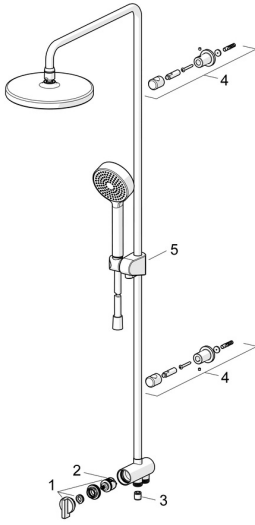

EAN: 4057304010989
static.hansa.com/44390200

Reserveonderdelen

SP44380200

	Naam	Code
01	Omsteller	59914119
02	Omsteller	59914183
03	Terugslagklep, DN15	59914250
04	Douchearm houder Chrom	59914773
05	Schuifstuk Chrom	59914392
N.I.	Doucheslang, L=1000, G1/2xG1/2	59913813