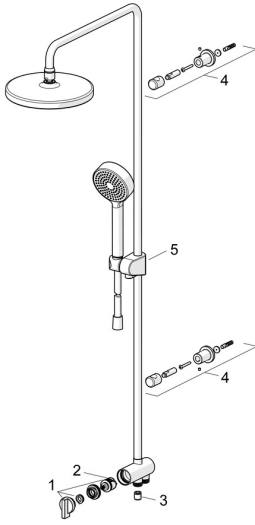

EAN: 4057304010989
static.hansa.com/44390200

Parti di ricambio

SP44380200

	Nome	Codice
01	Deviatore	59914119
02	Deviatore	59914183
03	Valvola antiriflusso, DN15	59914250
04	Shower pipe holder Cromo	59914773
05	Cursore per asta doccia Cromo	59914392
N.I.	Flessibile doccia, L=1000, G1/2xG1/2	59913813