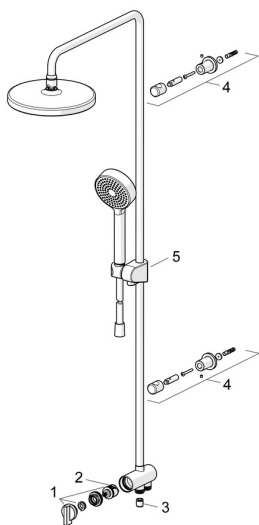

EAN: 4057304010989
static.hansa.com/44390200

Pièces de rechange

SP44380200

	Nom	Code
01	Inverseur	59914119
02	Inverseur	59914183
03	Clapet anti-retour, DN15	59914250
04	Support pour bras de douche Chrome	59914773
05	Curseur pour barre Chrome	59914392
N.I.	Flexible, L=1000, G1/2xG1/2	59913813