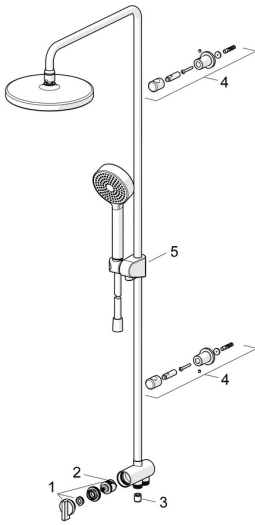

### SP44380200

	Name	Art.-Nr.
01	Umsteller, automatisch	59914119
02	Umstellung	59914183
03	RV-Patrone, DN15	59914250
04	Duschrohr-Halter Chrom	59914773
05	Schieber Chrom	59914392
N.I.	Brauseschlauch, L=1000, G1/2xG1/2	59913813