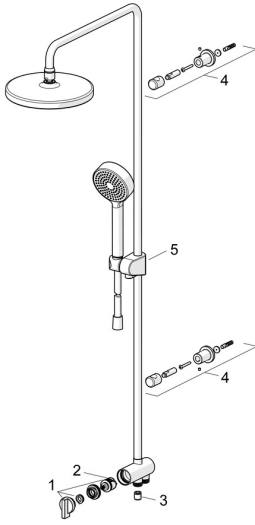

EAN: 4057304015953
static.hansa.com/44380300

Reserveonderdelen

SP44380200

	Naam	Code
01	Omsteller	59914119
02	Omsteller	59914183
03	Terugslagklep, DN15	59914250
04	Douchearm houder Chrom	59914773
05	Schuifstuk Chrom	59914392
N.I.	Doucheslang, L=1000, G1/2xG1/2	59913813