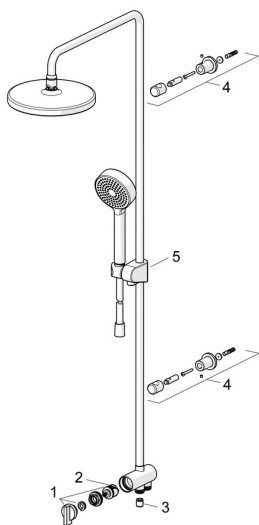

EAN: 4057304015953
static.hansa.com/44380300

Pièces de rechange

SP44380200

	Nom	Code
01	Inverseur	59914119
02	Inverseur	59914183
03	Clapet anti-retour, DN15	59914250
04	Support pour bras de douche Chrome	59914773
05	Curseur pour barre Chrome	59914392
N.I.	Flexible, L=1000, G1/2xG1/2	59913813