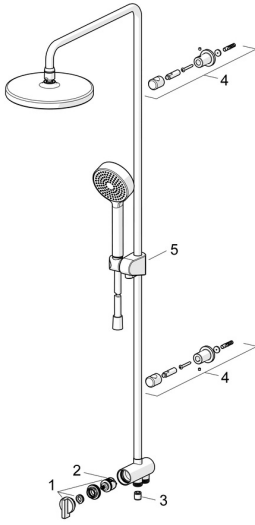

EAN: 4057304015953
static.hansa.com/44380300

Ersatzteile

SP44380200

	Name	Art.-Nr.
01	Umsteller, automatisch	59914119
02	Umstellung	59914183
03	RV-Patrone, DN15	59914250
04	Duschrohr-Halter Chrom	59914773
05	Schieber Chrom	59914392
N.I.	Brauseschlauch, L=1000, G1/2xG1/2	59913813