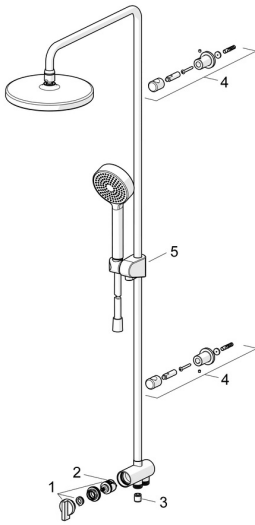

### SP44380200

	Názov	Kód
01	Prepínač	59914119
02	Prepínač	59914183
03	Spätný ventil, DN15	59914250
04	Držiak sprchy potrubia Chróm	59914773
05	Jazdec/nosič sprchy Chróm	59914392
N.I.	Sprchová hadica, L=1000, G1/2xG1/2	59913813