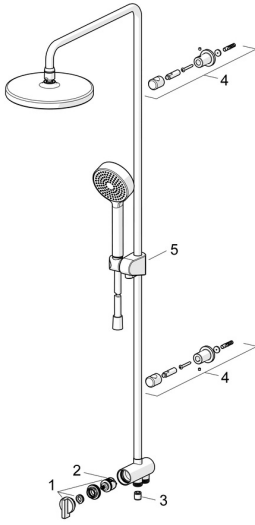

EAN: 4057304010996
static.hansa.com/44380200

Reserveonderdelen

SP44380200

	Naam	Code
01	Omsteller	59914119
02	Omsteller	59914183
03	Terugslagklep, DN15	59914250
04	Douchearm houder Chrom	59914773
05	Schuifstuk Chrom	59914392
N.I.	Doucheslang, L=1000, G1/2xG1/2	59913813