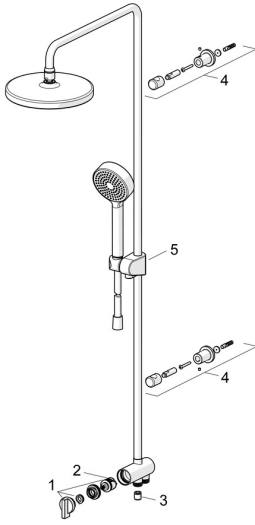

### SP44380200

	Name	Art.-Nr.
01	Umsteller, automatisch	59914119
02	Umstellung	59914183
03	RV-Patrone, DN15	59914250
04	Duschrohr-Halter Chrom	59914773
05	Schieber Chrom	59914392
N.I.	Brauseschlauch, L=1000, G1/2xG1/2	59913813