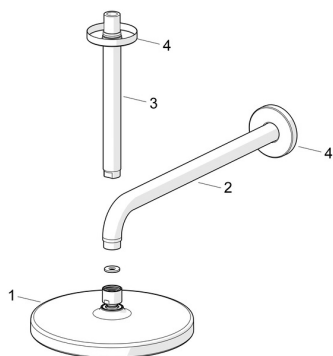

EAN: 4057304015946
static.hansa.com/44370200

Náhradné diely

SP44360100

	Názov	Kód
01	Hlavová tanierová sprcha, d 200 mm Chróm	44740100
01	Hlavová tanierová sprcha, 200x200 mm Chróm	44740200
02	Pripojovacie rameno pre tanierovú sprchu, L=350	59913748
03	Pripojovacie rameno pre tanierovú sprchu, L=200 mm Chróm	59913749
04	Kryt príruby, d 65 mm Chróm	59913750