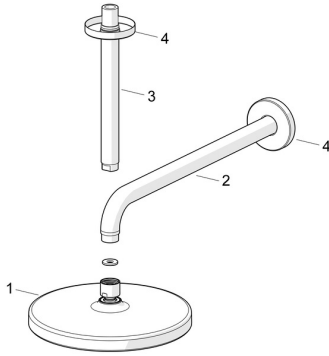

EAN: 4057304015946
static.hansa.com/44370200

Reserveonderdelen

SP44360100

	Naam	Code
01	Regendouche, d 200 mm Chrom	44740100
01	Regendouche, 200x200 mm Chrom	44740200
02	Douchearm, L=350	59913748
03	Douchearm, L=200 mm Chrom	59913749
04	Afdekscherm, d 65 mm Chrom	59913750