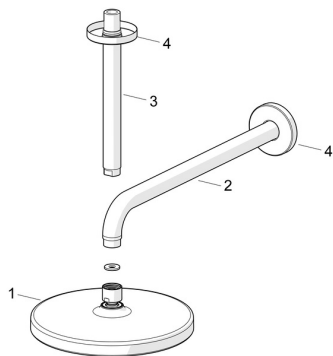

## Parti di ricambio

### SP44360100

	Nome	Codice
01	Asta Doccia a pioggia, d 200 mm Cromo	44740100
01	Asta Doccia a pioggia, 200x200 mm Cromo	44740200
02	Braccio Doccia, L=350	59913748
03	Braccio Doccia, L=200 mm Cromo	59913749
04	Piastra, d 65 mm Cromo	59913750