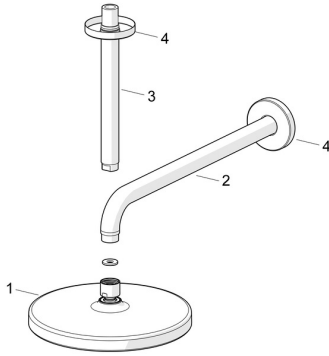

EAN: 4057304015946
static.hansa.com/44370200

Pièces de rechange

SP44360100

| | Nom | Code |
|----|---|----------|
| 01 | Rain shower, d 200 mm Chrome | 44740100 |
| 01 | Rain shower, 200x200 mm Chrome | 44740200 |
| 02 | Bras encastré douche de tête, L=350 | 59913748 |
| 03 | Bras encastré douche de tête, L=200 mm Chrome | 59913749 |
| 04 | Rosaces, d 65 mm Chrome | 59913750 |