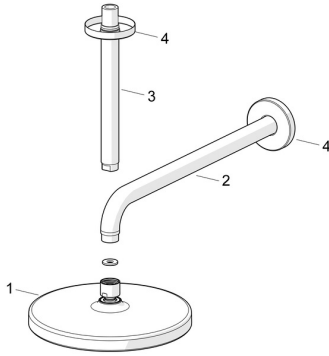

## Reserveonderdelen

### SP44360100

	Naam	Code
01	Regendouche, d 200 mm Chrom	44740100
01	Regendouche, 200x200 mm Chrom	44740200
02	Douchearm, L=350	59913748
03	Douchearm, L=200 mm Chrom	59913749
04	Afdekscherm, d 65 mm Chrom	59913750