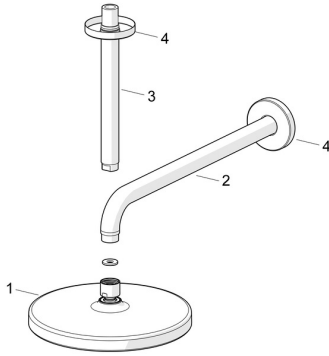

EAN: 4057304010972
static.hansa.com/44370100

Parti di ricambio

SP44360100

	Nome	Codice
01	Asta Doccia a pioggia, d 200 mm Cromo	44740100
01	Asta Doccia a pioggia, 200x200 mm Cromo	44740200
02	Braccio Doccia, L=350	59913748
03	Braccio Doccia, L=200 mm Cromo	59913749
04	Piastra, d 65 mm Cromo	59913750