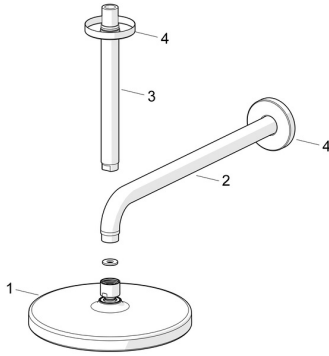

EAN: 4057304010972
static.hansa.com/44370100

Pièces de rechange

SP44360100

	Nom	Code
01	Rain shower, d 200 mm Chrome	44740100
01	Rain shower, 200x200 mm Chrome	44740200
02	Bras encastré douche de tête, L=350	59913748
03	Bras encastré douche de tête, L=200 mm Chrome	59913749
04	Rosaces, d 65 mm Chrome	59913750