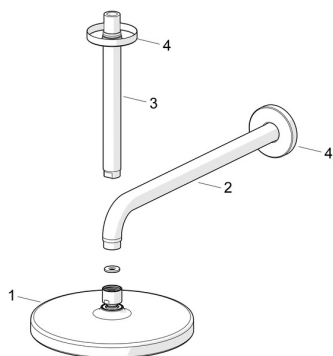

EAN: 4057304015939
static.hansa.com/44360200

Náhradné diely

SP44360100

	Názov	Kód
01	Hlavová tanierová sprcha, d 200 mm Chróm	44740100
01	Hlavová tanierová sprcha, 200x200 mm Chróm	44740200
02	Pripojovacie rameno pre tanierovú sprchu, L=350	59913748
03	Pripojovacie rameno pre tanierovú sprchu, L=200 mm Chróm	59913749
04	Kryt príruby, d 65 mm Chróm	59913750