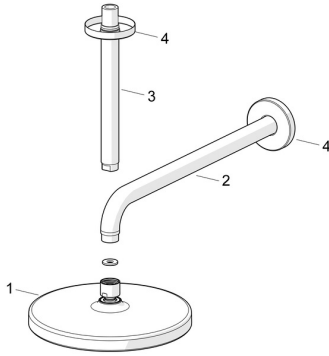

EAN: 4057304015939
static.hansa.com/44360200

Reserveonderdelen

SP44360100

	Naam	Code
01	Regendouche, d 200 mm Chrom	44740100
01	Regendouche, 200x200 mm Chrom	44740200
02	Douchearm, L=350	59913748
03	Douchearm, L=200 mm Chrom	59913749
04	Afdekscherm, d 65 mm Chrom	59913750