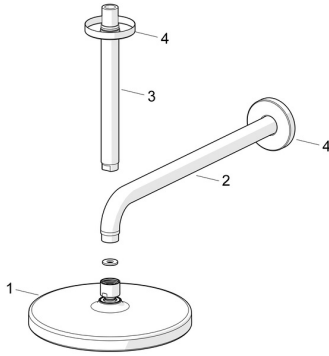

EAN: 4057304015939
static.hansa.com/44360200

Pièces de rechange

SP44360100

	Nom	Code
01	Rain shower, d 200 mm Chrome	44740100
01	Rain shower, 200x200 mm Chrome	44740200
02	Bras encastré douche de tête, L=350	59913748
03	Bras encastré douche de tête, L=200 mm Chrome	59913749
04	Rosaces, d 65 mm Chrome	59913750