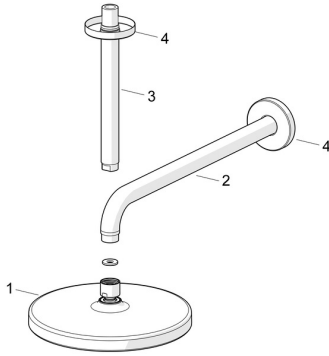

### SP44360100

	Name	Art.-Nr.
01	Kopfbrause, d 200 mm Chrom	44740100
01	Kopfbrause, 200x200 mm Chrom	44740200
02	Brausearm ohne Kopfbrause, L=350	59913748
03	Brausearm ohne Kopfbrause, L=200 mm Chrom	59913749
04	Rosette, d 65 mm Chrom	59913750