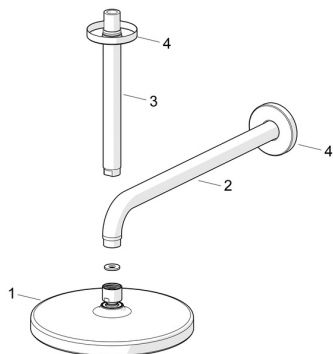

EAN: 4057304015939
static.hansa.com/44360200
Náhradní díly

SP44360100

	Název	Kód
01	Sprchová s dešťovou sprchou, d 200 mm Chrom	44740100
01	Sprchová s dešťovou sprchou, 200x200 mm Chrom	44740200
02	Připojovací rameno pro talířovou sprchu, L=350	59913748
03	Připojovací rameno pro talířovou sprchu, L=200 mm Chrom	59913749
04	Kryt příruby, d 65 mm Chrom	59913750