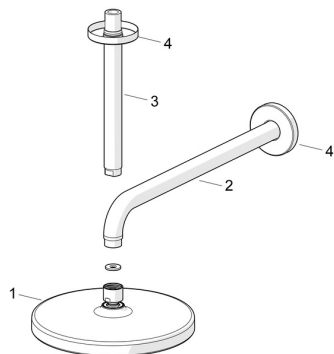

### SP44360100

	Názov	Kód
01	Hlavová tanierová sprcha, d 200 mm Chróm	44740100
01	Hlavová tanierová sprcha, 200x200 mm Chróm	44740200
02	Pripojovacie rameno pre tanierovú sprchu, L=350	59913748
03	Pripojovacie rameno pre tanierovú sprchu, L=200 mm Chróm	59913749
04	Kryt príruby, d 65 mm Chróm	59913750