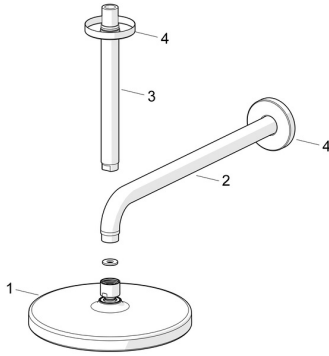

EAN: 4057304013379
static.hansa.com/44360100

Reserveonderdelen

SP44360100

	Naam	Code
01	Regendouche, d 200 mm Chrom	44740100
01	Regendouche, 200x200 mm Chrom	44740200
02	Douchearm, L=350	59913748
03	Douchearm, L=200 mm Chrom	59913749
04	Afdekscherm, d 65 mm Chrom	59913750