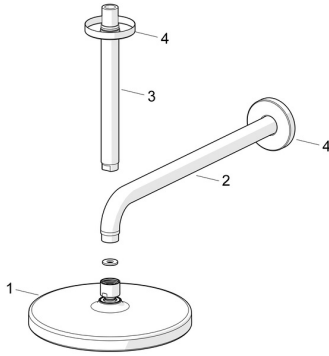

## Pièces de rechange

### SP44360100

	Nom	Code
01	Rain shower, d 200 mm Chrome	44740100
01	Rain shower, 200x200 mm Chrome	44740200
02	Bras encastré douche de tête, L=350	59913748
03	Bras encastré douche de tête, L=200 mm Chrome	59913749
04	Rosaces, d 65 mm Chrome	59913750