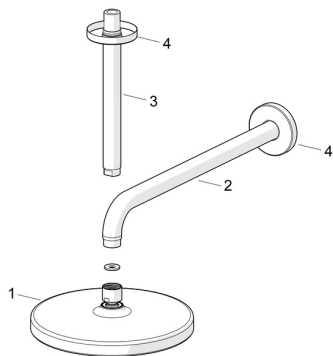

EAN: 4057304013379
static.hansa.com/44360100

Náhradní díly

SP44360100

	Název	Kód
01	Sprchová s dešťovou sprchou, d 200 mm Chrom	44740100
01	Sprchová s dešťovou sprchou, 200x200 mm Chrom	44740200
02	Připojovací rameno pro talířovou sprchu, L=350	59913748
03	Připojovací rameno pro talířovou sprchu, L=200 mm Chrom	59913749
04	Kryt příruby, d 65 mm Chrom	59913750