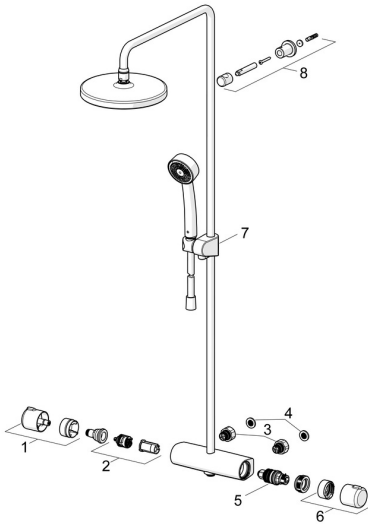

EAN: 4057304015960
static.hansa.com/44350230

Reserveonderdelen

SP44350130

	Naam	Code
01	Debiethendel Chroom	59914397
02	Omsteller/binnenwerk	59914116
03	Combineren	59914472
04	Filter dichting, G3/4	59911076
05	Thermostaat/binnenwerk, 3,4	59914114
06	Temperatuur hendel Chroom	59914396
07	Schuifstuk Chroom	59914392
08	Douchearm houder Chroom	59914773