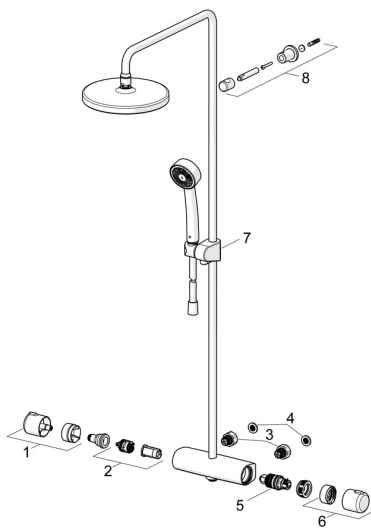

EAN: 4057304015960
static.hansa.com/44350230

Náhradní díly

SP44350130

	Název	Kód
01	Rukojeť regulátoru průtoku Chrom	59914397
02	Přepínač/Kartuše	59914116
03	Kombinovat	59914472
04	Těsnění s filtrem, G3/4	59911076
05	Termoelement/Kartuše, 3,4	59914114
06	Ovladač regulátoru teploty Chrom	59914396
07	Jezdec sprchy Chrom	59914392
08	Shower pipe holder Chrom	59914773