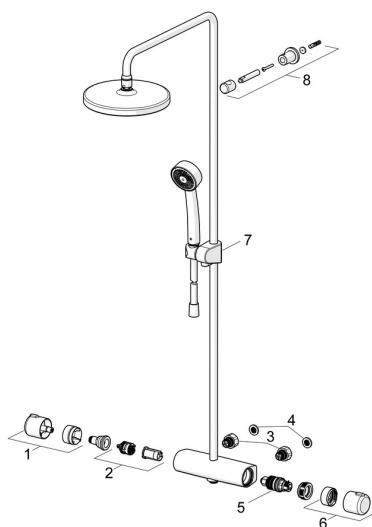

EAN: 4057304018503
static.hansa.com/443501300009
Náhradné diely

SP44350130

	Názov	Kód
01	Rukoväť regulátora prietoku Chróm	59914397
02	Prepínač/Regulátor	59914116
03	Kombinovať	59914472
04	Tesnenie s filtrom, G3/4	59911076
05	Termoelement/Kartuš, 3.4	59914114
06	Rukoväť regulátora teploty Chróm	59914396
07	Jazdec/nosič sprchy Chróm	59914392
08	Držiak sprchy potrubia Chróm	59914773