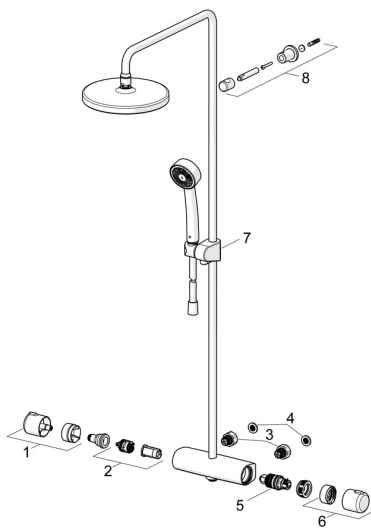

EAN: 4057304018503
static.hansa.com/44350130009

Parti di ricambio

SP44350130

	Nome	Codice
01	Manopola di apertura Cromo	59914397
02	Deviatore/Cartuccia	59914116
03	Combinare	59914472
04	Guarnizione di filtro, G3/4	59911076
05	Cartuccia termostatica, 3.4	59914114
06	Maniglia per regolazione della temperatura Cromo	59914396
07	Cursore per asta doccia Cromo	59914392
08	Shower pipe holder Cromo	59914773