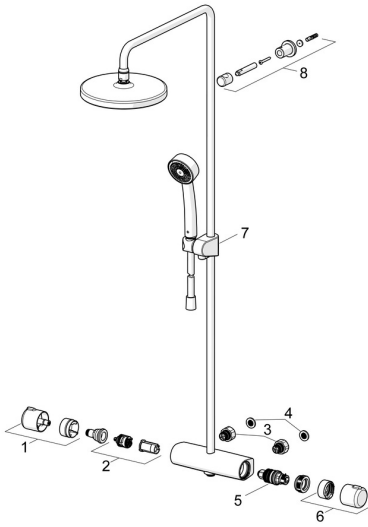

EAN: 4057304018503
static.hansa.com/44350130009

Pièces de rechange

SP44350130

	Nom	Code
01	Croisillon d'ouverture Chrome	59914397
02	Inverseur cartouche	59914116
03	Combiner	59914472
04	Joint filtre, G3/4	59911076
05	Cartouche thermostatique, 3.4	59914114
06	Croisillon réglage de température Chrome	59914396
07	Curseur pour barre Chrome	59914392
08	Support pour bras de douche Chrome	59914773