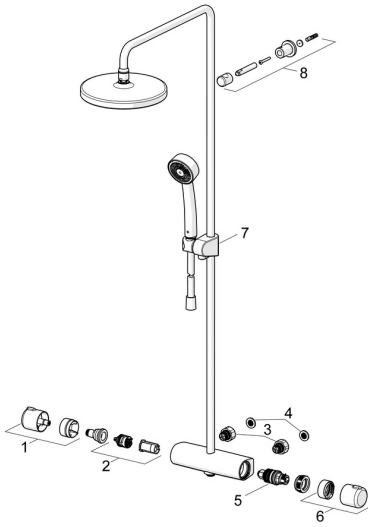

EAN: 4057304018503
static.hansa.com/443501300009

Ersatzteile

SP44350130

	Name	Art.-Nr.
01	Mengen-Einstell-Griff Chrom	59914397
02	Umsteller/Kartusche	59914116
03	Kombinator	59914472
04	Schmutzfilter, G3/4	59911076
05	Thermostatkartusche, 3,4	59914114
06	Temperatur-Wählgriff Chrom	59914396
07	Schieber Chrom	59914392
08	Duschrohr-Halter Chrom	59914773