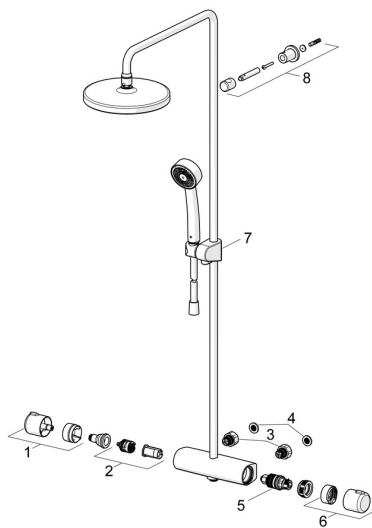

EAN: 4057304018503
static.hansa.com/44350130009

Náhradní díly

SP44350130

	Název	Kód
01	Rukojeť regulátoru průtoku Chrom	59914397
02	Přepínač/Kartuše	59914116
03	Kombinovat	59914472
04	Těsnění s filtrem, G3/4	59911076
05	Termoelement/Kartuše, 3,4	59914114
06	Ovladač regulátoru teploty Chrom	59914396
07	Jezdec sprchy Chrom	59914392
08	Shower pipe holder Chrom	59914773