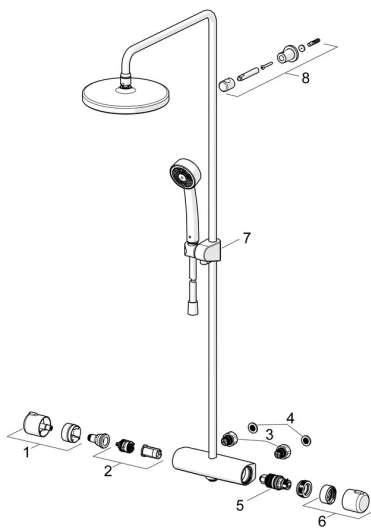

### SP44350130

	Názov	Kód
01	Rukoväť regulátora prietoku Chróm	59914397
02	Prepínač/Regulátor	59914116
03	Kombinovať	59914472
04	Tesnenie s filtrom, G3/4	59911076
05	Termoelement/Kartuš, 3.4	59914114
06	Rukoväť regulátora teploty Chróm	59914396
07	Jazdec/nosič sprchy Chróm	59914392
08	Držiak sprchy potrubia Chróm	59914773