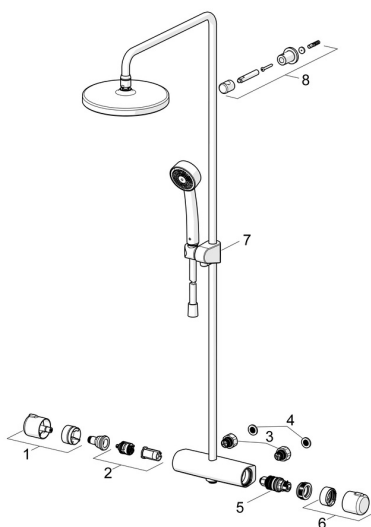

## Reserveonderdelen

### SP44350130

	Naam	Code
01	Debiethendel Chroom	59914397
02	Omsteller/binnenwerk	59914116
03	Combineren	59914472
04	Filter dichting, G3/4	59911076
05	Thermostaat/binnenwerk, 3,4	59914114
06	Temperatuur hendel Chroom	59914396
07	Schuifstuk Chroom	59914392
08	Douchearm houder Chroom	59914773