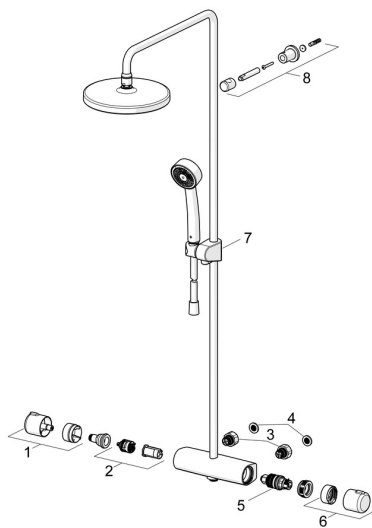

EAN: 4057304018497
static.hansa.com/443501300007

Parti di ricambio

SP44350130

	Nome	Codice
01	Manopola di apertura Cromo	59914397
02	Deviatore/Cartuccia	59914116
03	Combinare	59914472
04	Guarnizione di filtro, G3/4	59911076
05	Cartuccia termostatica, 3.4	59914114
06	Maniglia per regolazione della temperatura Cromo	59914396
07	Cursore per asta doccia Cromo	59914392
08	Shower pipe holder Cromo	59914773