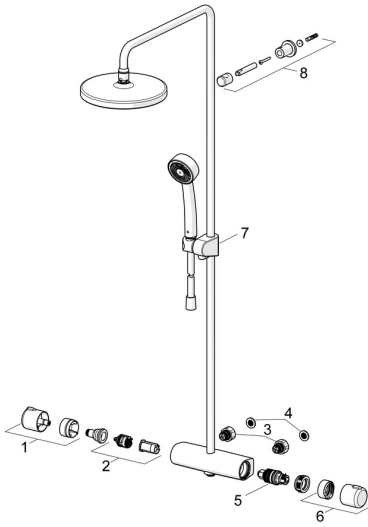

EAN: 4057304018497
static.hansa.com/443501300007

Ersatzteile

SP44350130

	Name	Art.-Nr.
01	Mengen-Einstell-Griff Chrom	59914397
02	Umsteller/Kartusche	59914116
03	Kombinator	59914472
04	Schmutzfilter, G3/4	59911076
05	Thermostatkartusche, 3,4	59914114
06	Temperatur-Wählgriff Chrom	59914396
07	Schieber Chrom	59914392
08	Duschrohr-Halter Chrom	59914773