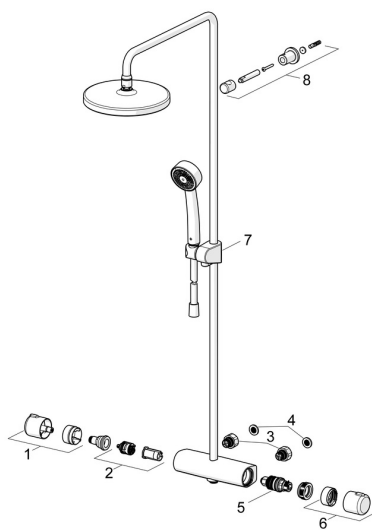

EAN: 4057304018497

static.hansa.com/443501300007

Náhradní díly

SP44350130

	Název	Kód
01	Rukojeť regulátoru průtoku Chrom	59914397
02	Přepínač/Kartuše	59914116
03	Kombinovat	59914472
04	Těsnění s filtrem, G3/4	59911076
05	Termoelement/Kartuše, 3,4	59914114
06	Ovladač regulátoru teploty Chrom	59914396
07	Jezdec sprchy Chrom	59914392
08	Shower pipe holder Chrom	59914773