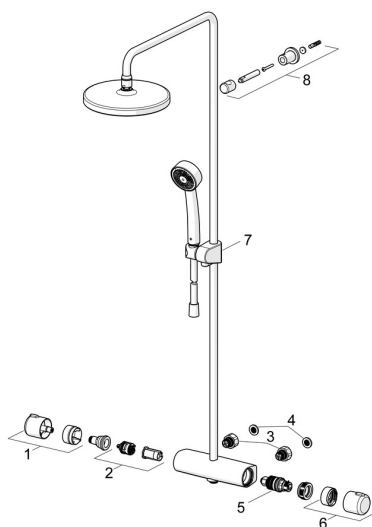

EAN: 4057304012877
static.hansa.com/44350130

Pièces de rechange

SP44350130

	Nom	Code
01	Croisillon d'ouverture Chrome	59914397
02	Inverseur cartouche	59914116
03	Combiner	59914472
04	Joint filtre, G3/4	59911076
05	Cartouche thermostatique, 3.4	59914114
06	Croisillon réglage de température Chrome	59914396
07	Curseur pour barre Chrome	59914392
08	Support pour bras de douche Chrome	59914773