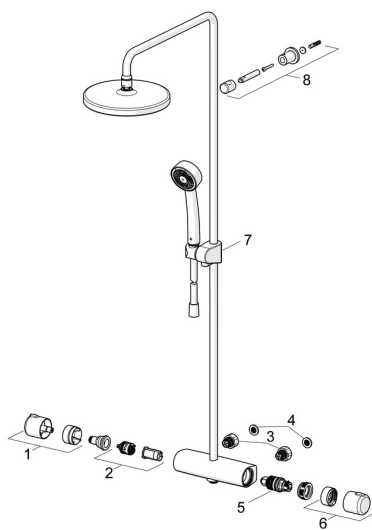

EAN: 4057304012877
static.hansa.com/44350130

Ersatzteile

SP44350130

	Name	Art.-Nr.
01	Mengen-Einstell-Griff Chrom	59914397
02	Umsteller/Kartusche	59914116
03	Kombinator	59914472
04	Schmutzfilter, G3/4	59911076
05	Thermostatkartusche, 3,4	59914114
06	Temperatur-Wählgriff Chrom	59914396
07	Schieber Chrom	59914392
08	Duschrohr-Halter Chrom	59914773